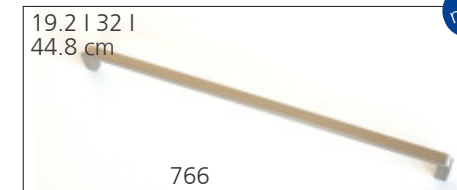

Pro Inox
pro inox
pro inox