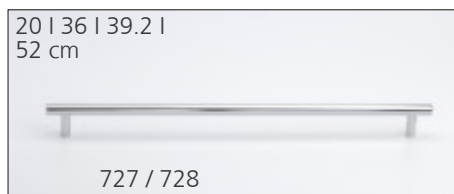

Relinggriff glanz / matt
poignée Reling chromée brill. / mat
maniglia Reling cromo luc. / sat.