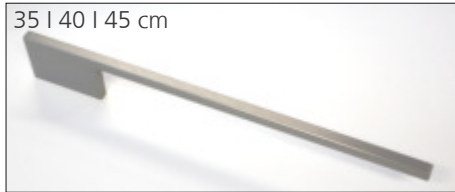

Sano
sano
sano

Tin schwarz
Tin noir
Tin nero

Tin CNS
Tin acier inox
Tin acciaio inossidabile

Griffprofil Mea 2
profile de poignée Mea 2
profili di maniglia Mea 2

Griff für Spiegelschrank
poignée pour armoire de toilette
maniglia per armadio a specchio

Handtuchhalter
 Porte-serviettes
 Portasciugamani

Destra
 Destra
 Destra

Destra schwarz
 Destra noir
 Destra nero

Largo
 Largo
 Largo

Largo schwarz
 Largo noir
 Largo nero

Line
 Line
 Line

Line Inoxlook
 Line Inoxlook
 Line Inoxlook