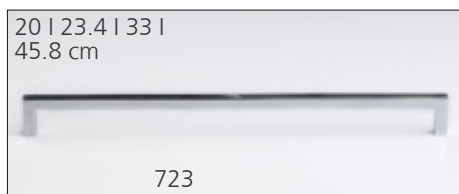

Kinoko CNS
kinoko acier inox
kinoko acciaio inossidabile

Kona Inox
Kona acier inox
Kona acciaio inossidabile

Kona schwarz
Kona noir
Kona nero

Typ L glanz
type L chro. brill.
tipo L cromo luc.

Typ L matt
type L chro. mat
tipo L cromo sat.