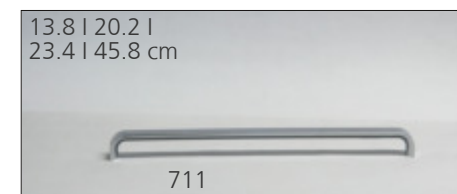

Ondo
ondo
ondo