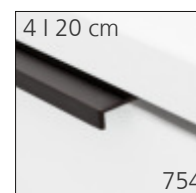

Stabgriff glanz/matt
poignée allongée chr. brill./mat
maniglia allungata cron luc./sat.

Akri schwarz gebürstet
akri noir brossé
akri nero spazzolato