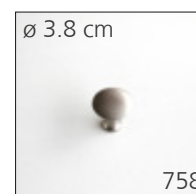

Kinoko CNS
kinoko acier inox
kinoko acciaio inossidabile