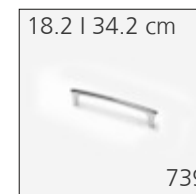

Delgado
delgado
delgado