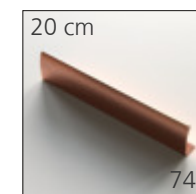

Lenga Kupfer geschl.
lenga cuivre meulé
lenga rame levigato