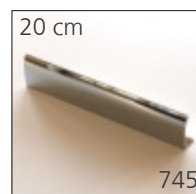

Lenga glanz
lenga chromée brill.
lenga cromo lucido