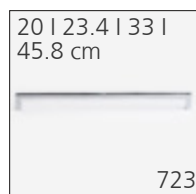

Langgriff glanz
poignée longue chromée brill.
maniglia lunga cromo luc.