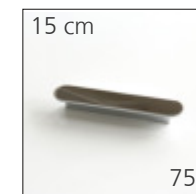

Bügelgriff glanz/matt  
poignée en arc chr. brill./mat  
maniglia ad arco cr. luc./sat

Sano  
sano  
sano

Cubo  
cubo  
cubo

Delgado  
delgado  
delgado

Grazioso  
grazioso  
grazioso

Typ L 128 glanz  
type L 128 chro. brill.  
tipo L 128 cromo luc.

Typ L 128 matt  
type L 128 chr. mat  
tipo L 128 cromo sat.

Langgriff glanz  
poignée longue chromée brill.  
maniglia lunga cromo luc.

Langgriff schwarz  
poignée longue noir  
maniglia lunga nero

Lenga glanz  
lenga chromée brill.  
lenga cromo lucido

**Handtuchhalter**  
Porte-serviettes  
Portasciugamani

28 | 36.2 |  
45.8 cm

Destra  
Destra  
Destra

28 | 36.2 |  
45.8 cm

Destra schwarz  
Destra noir  
Destra nero

35 | 45 cm

Largo  
Largo  
Largo

35 | 40 | 45 cm