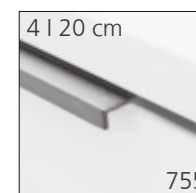

Akri Inoxlook
akri Inoxlook
akri Inoxlook