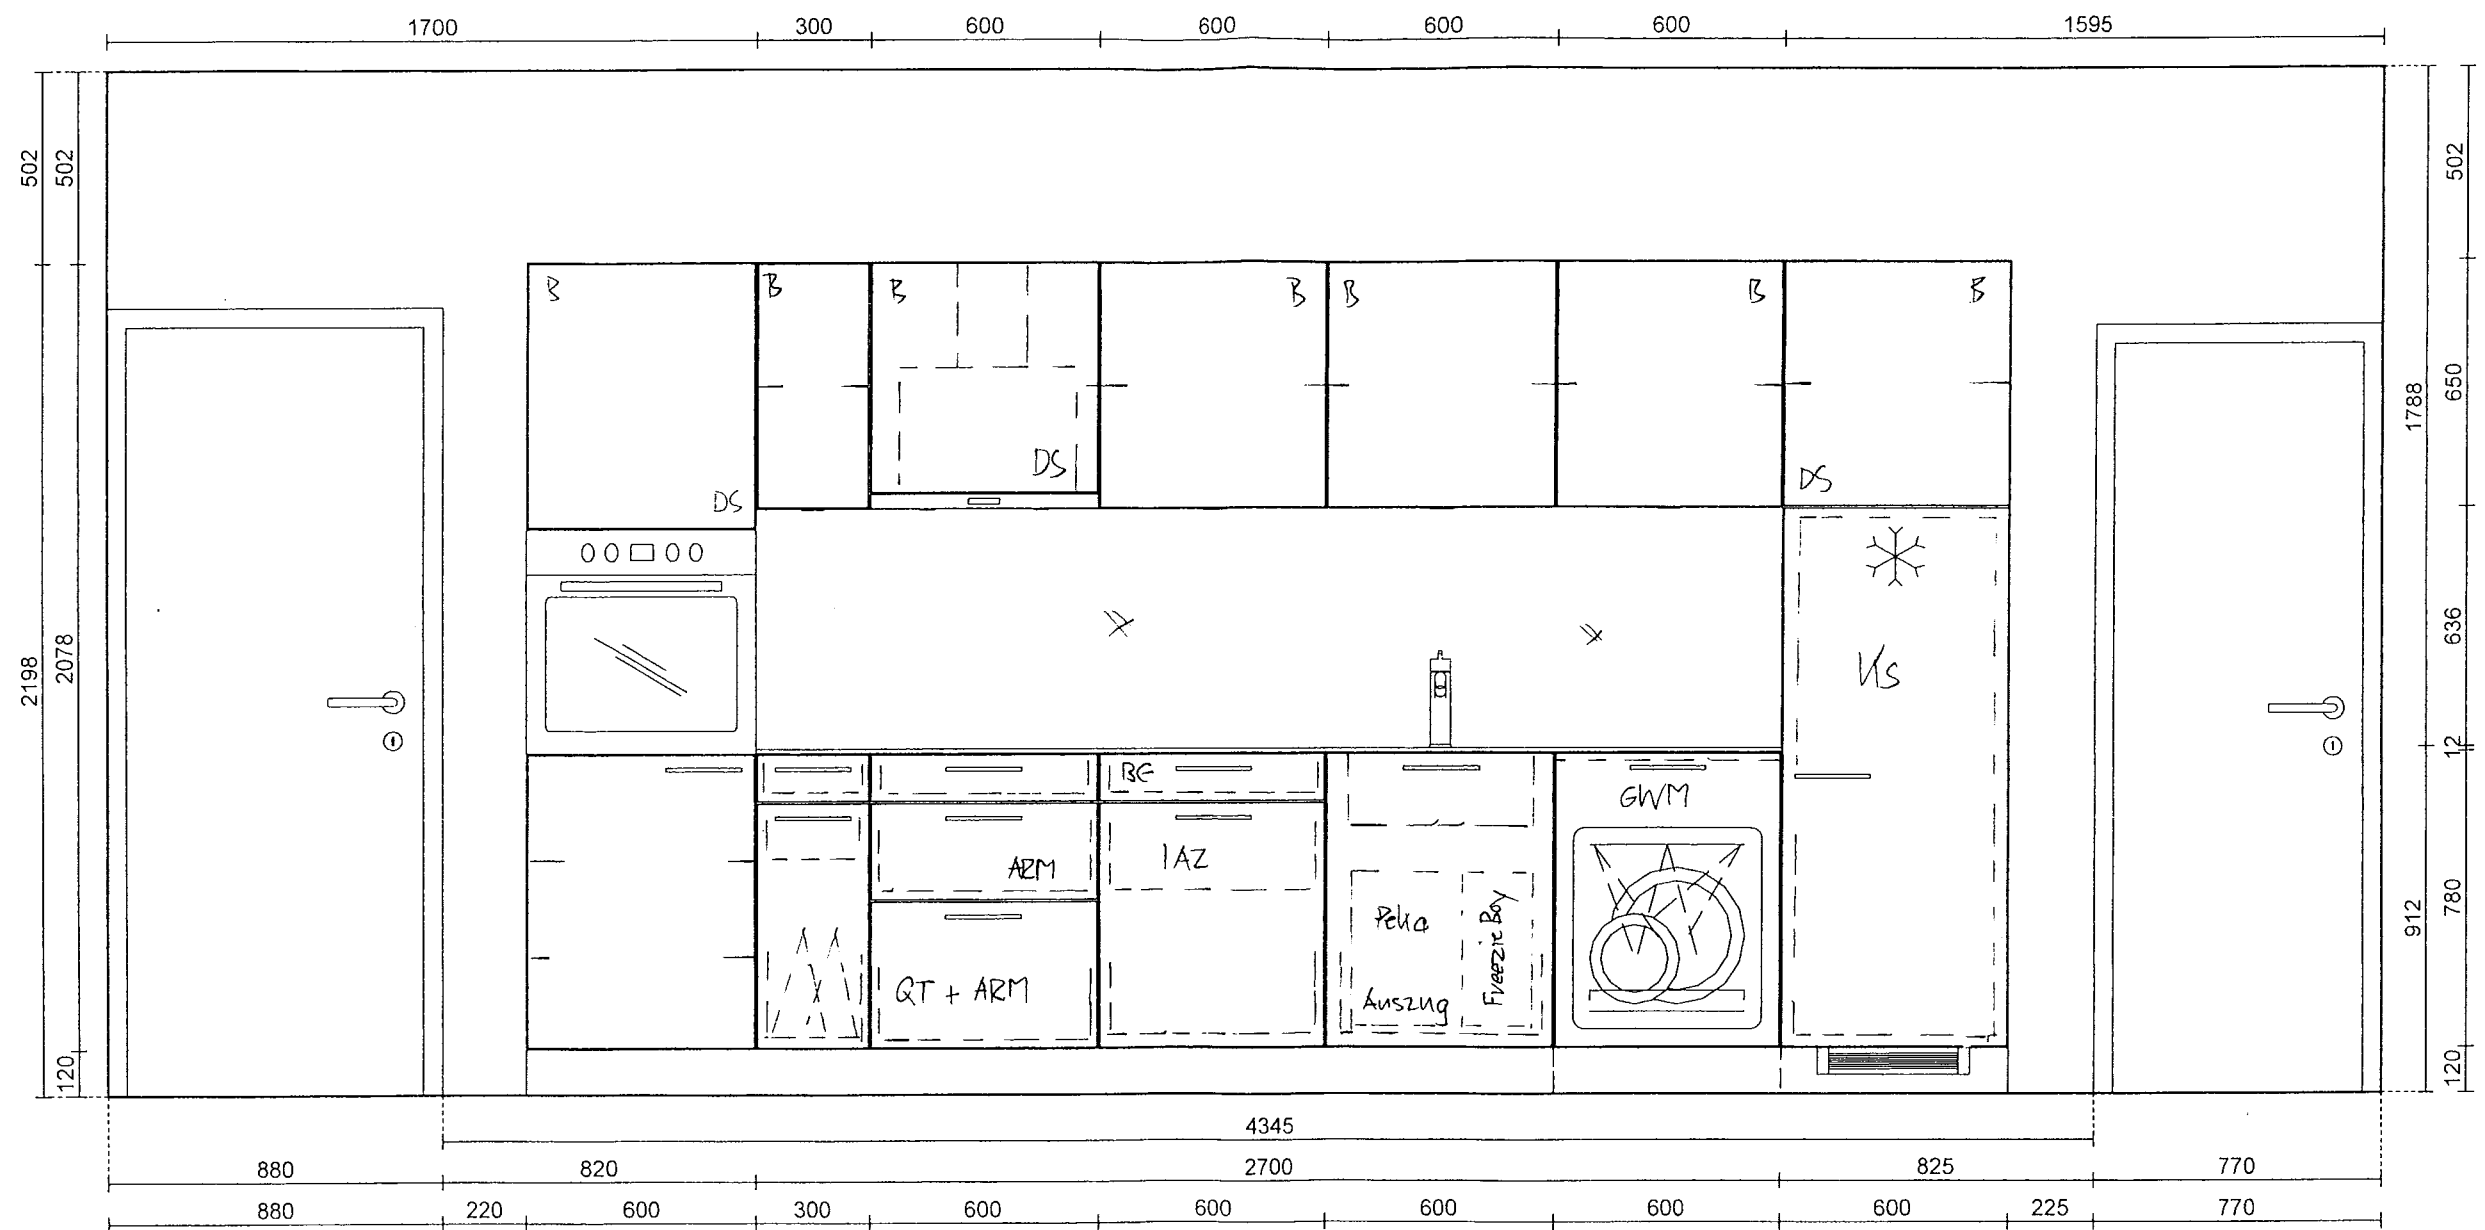

Kunde: Werder Küchen AG
Sinslerstrasse 116
6330 Cham

Kommission: Ausstellung Nr. 3 / 2021
Objekt: Ausstellung Küche Nr. 3 Sinslerstrasse 116 Cham,
Küche Alternative - 2

UNO Uno

Werder Küchen AG
Sinslerstrasse 116
6330 Cham
Tel. 041 783 80 80

Küchen-Nr.: 141414
Massstab: 1:20 (A3)
Datum: 01.09.2021
Sachbearbeiter: Schmid Christof 041 783 80 85