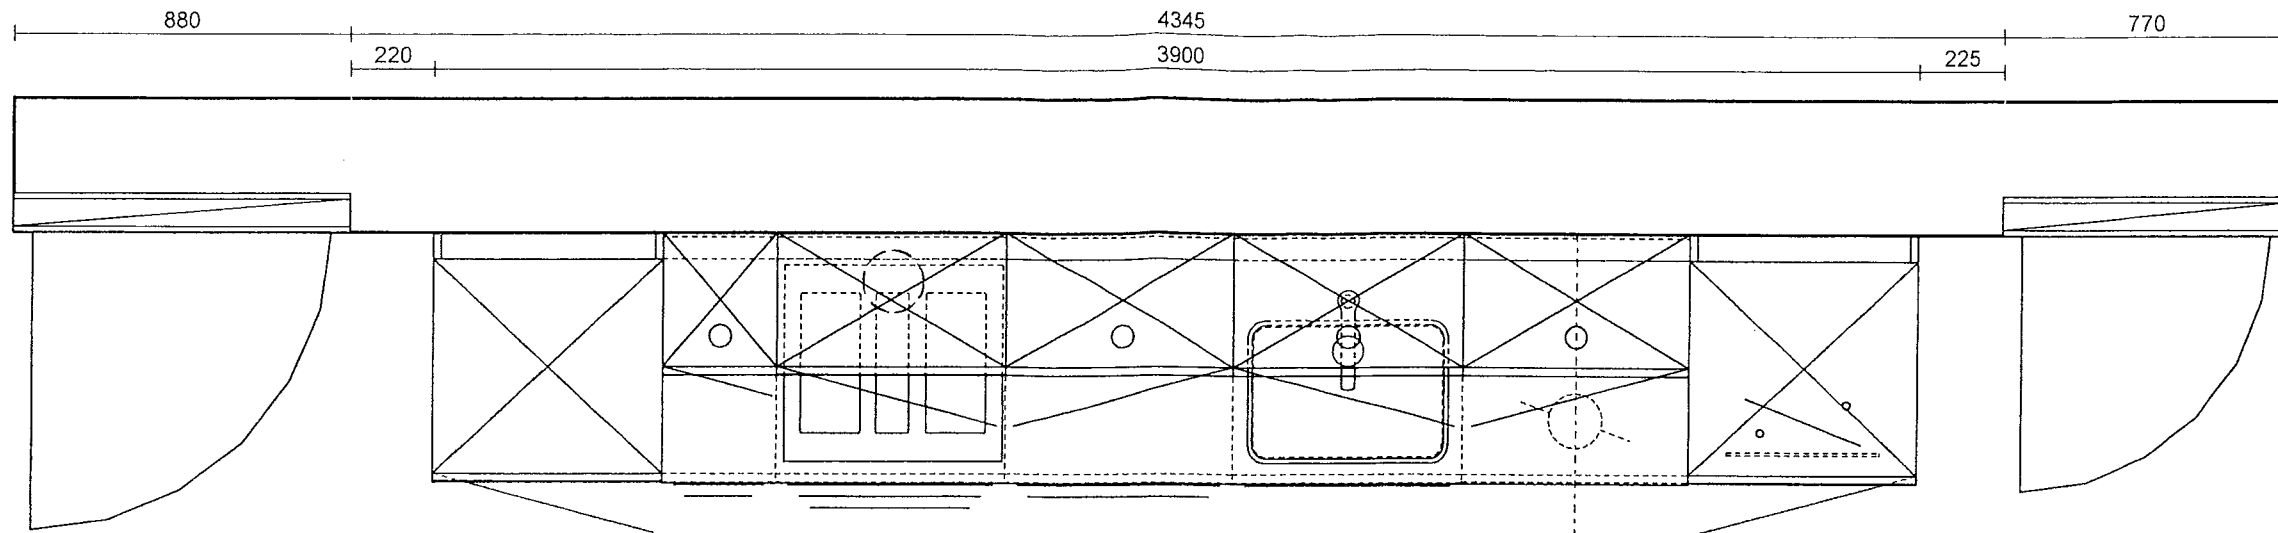

Küchen-Nr.: 141414
 Massstab: 1:20 (A3)
 Datum: 01.09.2021
 Sachbearbeiter: Schmid Christof 041 783 80 85

Kunde: Werder Küchen AG
Sinserstrasse 116
6330 Cham

Kommission: Ausstellung Nr. 3 / 2021

Objekt: Ausstellung Küche Nr. 3 Sinserstrasse 116
Cham,
Küche Alternative - 2