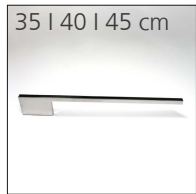

Line
Line
Line