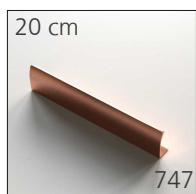

20 cm
747
Lenga Kupfer antik
lenga cuivre antique
lenga rame antico