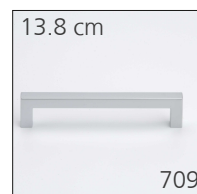

13.8 cm
709
Typ N glanz
type N chr. brill.
tipo N cromo luc.