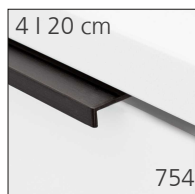

GRIFFE UND HANDTUCHHALTER POIGNEES ET PORTES-SERVIETTES MANIGLIE E PORTASCIMUMANI

LOOSLI

2025

Griffe
Poignées
Maniglie

20 | 36 | 52 cm
743
Adagio
adagio
adagio

4 | 20 cm
754
Akri schwarz gebürstet
akri noir brossé
akri nero spazzolato

4 | 20 cm
755
Akri Inoxlook
akri Inoxlook
akri Inoxlook

4 | 20 cm
753
Akri glanz
akri chromée brill.
akri cromo lucido

21.5 | 40.5 cm
738
Arco
arco
arco

15.5 cm
701/702
Biegelgriff glanz/matt
poignée en arc chr. brill./mat
maniglia ad arco cr. luc./sat

20 | 36 | 42.4 | 52 cm
737
Cubo
cubo
cubo

13.8 cm
759
Typ N schwarz
type N noir
tipo N nero

10.6 cm
744
Typ F
type F
tipo F

ø 3.8 cm
758
Kinoko CNS
kinoko acier inox
kinoko acciaio inossidabile

14 | 17.2 | 23.6 | 33.2 | 46 cm
703
Kona Inox
Kona acier inox
Kona acciaio inossidabile