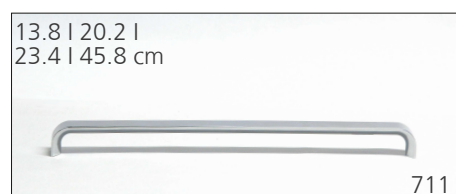

13.8 | 20.2 | 23.4 | 45.8 cm
711
Ondo
ondo
ondo