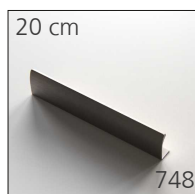

20 cm
748
Lenga Inoxlook
lenga Inoxlook
lenga Inoxlook