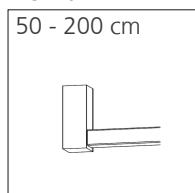

Relingstange kantig
porte-linge anguleux
Portasciugamani tagliente

Loosli Badmöbel AG
Gewerbstrasse 4954
Wyssachen
T. +41 62 957 10 40
info@loosli.swiss
www.loosli.swiss