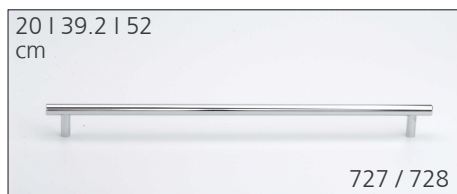

13.8 cm
710
Typ N matt
type N chr. mat
tipo N cromo sat.

13.8 | 20.2 | 23.4 | 45.8 cm
711
Ondo
ondo
ondo

Griffe
Poignées
Maniglie

Ondo schwarz
ondo noir
ondo nero

Pro
pro
pro

Typ Q glanz
type Q chromée brill.
tipo Q cromo lucido