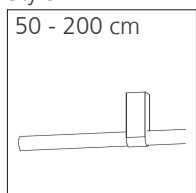

Handtuchreling
Porte-linge
Portasciugamani