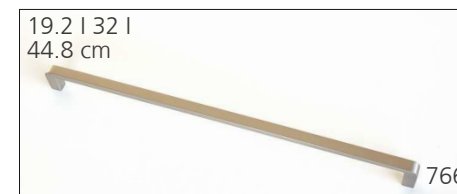

Sano
sano
sano

Tin schwarz
Tin noir
Tin nero

Tin CNS
Tin acier inox
Tin acciaio inossidabile

Pro schwarz
pro noir
pro nero

Pro Inox
pro inox
pro inox

Holzgriffe
Poignées en bois
Maniglie in legno

Idealo Eiche
Idealo chêne
Idealo rovere