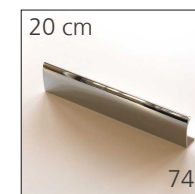

20 | 36 | 42.4 | 52 cm
737
Cubo
cubo
cubo

13.8 cm
759
Typ N schwarz
type N noir
tipo N nero

10.6 cm
744
Typ F
type F
tipo F

ø 3.8 cm
758
Kinoko CNS
kinoko acier inox
kinoko acciaio inossidabile

14 | 17.2 | 23.6 | 33.2 | 46 cm
703
Kona Inox
Kona acier inox
Kona acciaio inossidabile

14 | 17.2 | 23.6 | 33.2 | 46 cm
704
Kona schwarz
Kona noir
Kona nero

13.4 cm
707
Typ L glanz
type L chro. brill.
tipo L cromo luc.

13.4 cm
708
Typ L matt
type L chro. mat
tipo L cromo sat.

20 cm
746
Lenga Kupfer geschl.
lenga cuivre meulé
lenga rame levigato

20 | 23.4 | 33 | 45.8 cm
723
Langgriff glanz
poignée longue chromée brillante.
maniglia lunga cromo lucido

20 | 23.4 | 33 | 45.8 cm
751
Langgriff schwarz
poignée longue noir
maniglia lunga nero

20 | 23.4 | 33 | 45.8 cm
765
Langgriff Inox
poignée longue inox
maniglia lunga inox