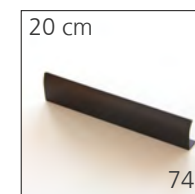

Lenga Kupfer antik
Lenga cuivre antique
Lenga rame antico