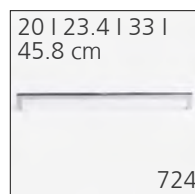

Areagriff  
poignée area  
maniglia area

Bügelgriff 128 glanz  
poignée en arc 128 chr. brill.  
maniglia ad arco 128 cr. luc.

Bügelgriff 128 matt  
poignée en arc 128 chr. mat  
maniglia ad arco 128 cr. sat.

Cubo  
Cubo  
Cubo

Delgado  
Delgado  
Delgado

Grazioso  
Grazioso  
Grazioso

L 128 glanz  
L 128 chromée brill.  
L 128 cromo lucido

L 128 matt  
L 128 chromée mat  
L 128 cromo satinato

Langgriff glanz  
poignée longue chromée brill.  
maniglia lunga cromo luc.