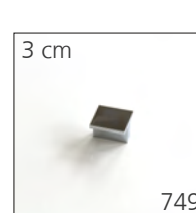

Typ Nava
Type Nava
Tipo Nava