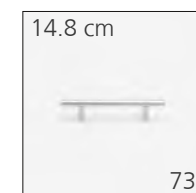

Stabgriff matt
poignée allongée chr. mat.
maniglia allungata cromo sat.