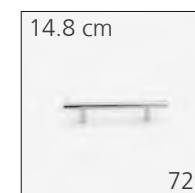

Stabgriff glanz
poignée allongée chr. brill.
maniglia allungata cromo luc.