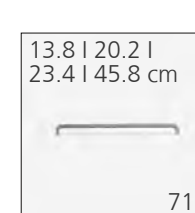

Typ Ondo
Type ondo
Tipo ondo