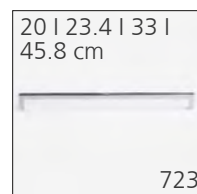

Langgriff glanz
poignée longue chromée brill.
maniglia lunga cromo luc.