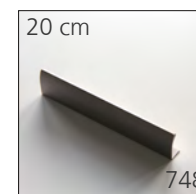

Lenga Inoxlook
Lenga Inoxlook
Lenga Inoxlook