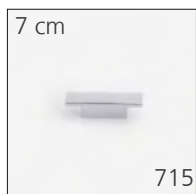

Griffe

Poignées
Maniglie

Typ T glanz
Type T chromée brill.
Tipo T cromo luc.