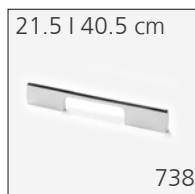

Arco
Arco
Arco