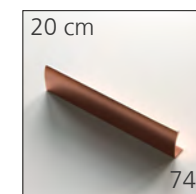

Lenga Kupfer geschl.
Lenga cuivre meulé
Lenga rame levigato