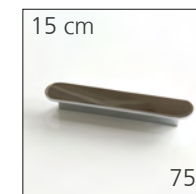

Areagriff  
poignée area  
maniglia area

Bügelgriff 128 glanz  
poignée en arc 128 chr. brill.  
maniglia ad arco 128 cr. luc.

Bügelgriff 128 matt  
poignée en arc 128 chr. mat  
maniglia ad arco 128 cr. sat.

Cubo  
Cubo  
Cubo

Delgado  
Delgado  
Delgado

Grazioso  
Grazioso  
Grazioso

L 128 glanz  
L 128 chromée brill.  
L 128 cromo lucido

L 128 matt  
L 128 chromée mat  
L 128 cromo satinato

Langgriff glanz  
poignée longue chromée brill.  
maniglia lunga cromo luc.