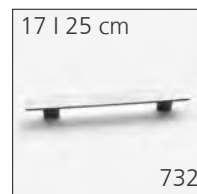

Areagriff
poignée area
maniglia area