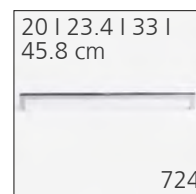

new

Kantstab
poignée à arêtes franches
maniglia profilo piatto

L 128 glanz
L 128 chromée brill.
L 128 cromo lucido

L 128 matt
L 128 chromée mat
L 128 cromo satinato

Langgriff glanz
poignée longue chromée brill.
maniglia lunga cromo luc.