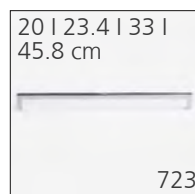

new

Kantstab
poignée à arêtes franches
maniglia profilo piatto

L 128 glanz
L 128 chromée brill.
L 128 cromo lucido

L 128 matt
L 128 chromée mat
L 128 cromo satinato

Langgriff glanz
poignée longue chromée brill.
maniglia lunga cromo luc.