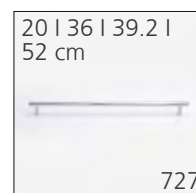

Relinggriff glanz
poignée Reling chromée brill.
maniglia Reling cromo luc.