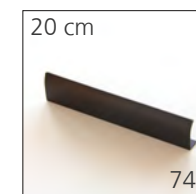

Lenga Kupfer antik
Lenga cuivre antique
Lenga rame antico