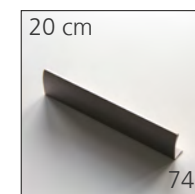

Lenga Inoxlook
Lenga Inoxlook
Lenga Inoxlook