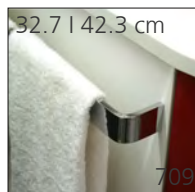

Typ T matt
Type T chromée mat
Tipo T cromo sat.

Vivace
Vivace
Vivace

Handtuchhalter
Portes-serviette
Portasciugamani

Alimo
Alimo
Alimo

Coda
Coda
Coda

Destra
Destra
Destra

Largo
Largo
Largo

Line
Line
Line