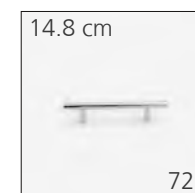

Typ R glanz
Type R chromée brill.
Tipo R cromo luc.

Typ R matt
Type R chromée mat
Tipo R cromo sat.

Relinggriff glanz
poignée Reling chromée brill.
maniglia Reling cromo luc.

Relinggriff matt
poignée Reling chromée mat
maniglia Reling cromo sat.