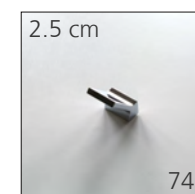

Typ Plano
Type Plano
Tipo Plano